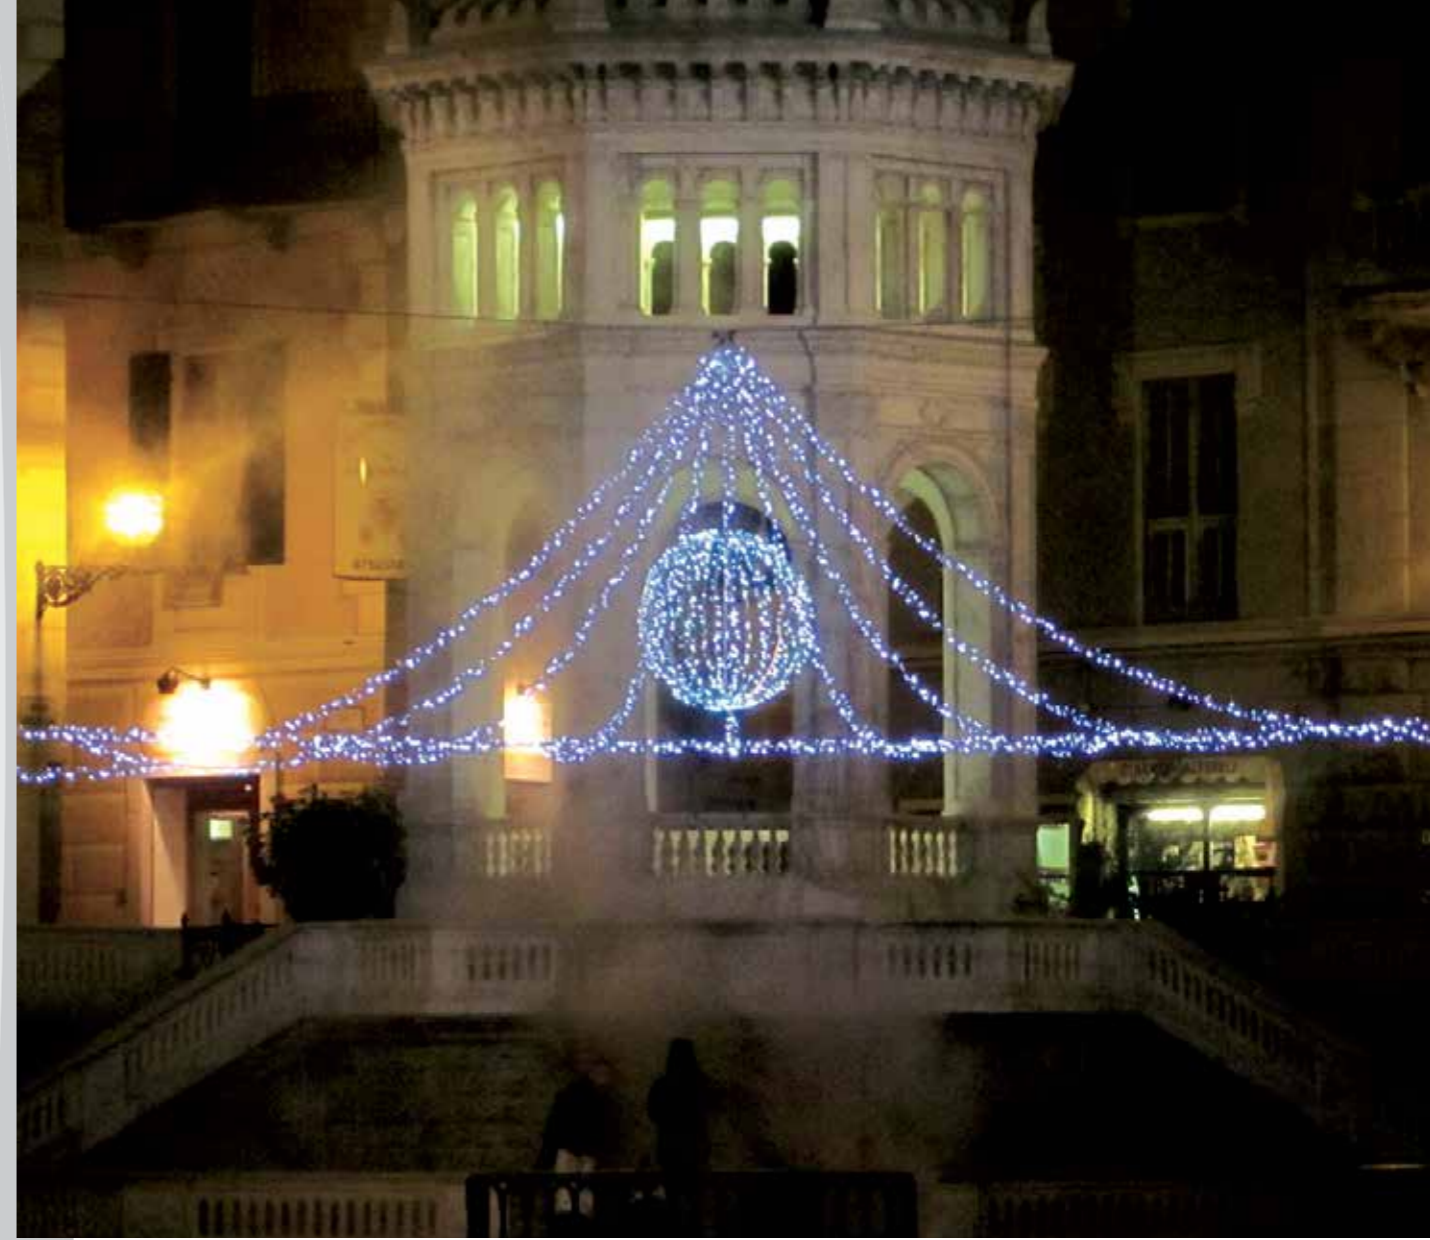

Sfere a Led
diametro 80 cm, 150 cm, 4 mt

gli Specialisti del Natale

ALLESTIMENTI E
LUMINARIE

Decoro Monumenti

dimensioni a scelta

Albero luminoso

dimensioni a scelta

Allestimenti Centri Commerciali