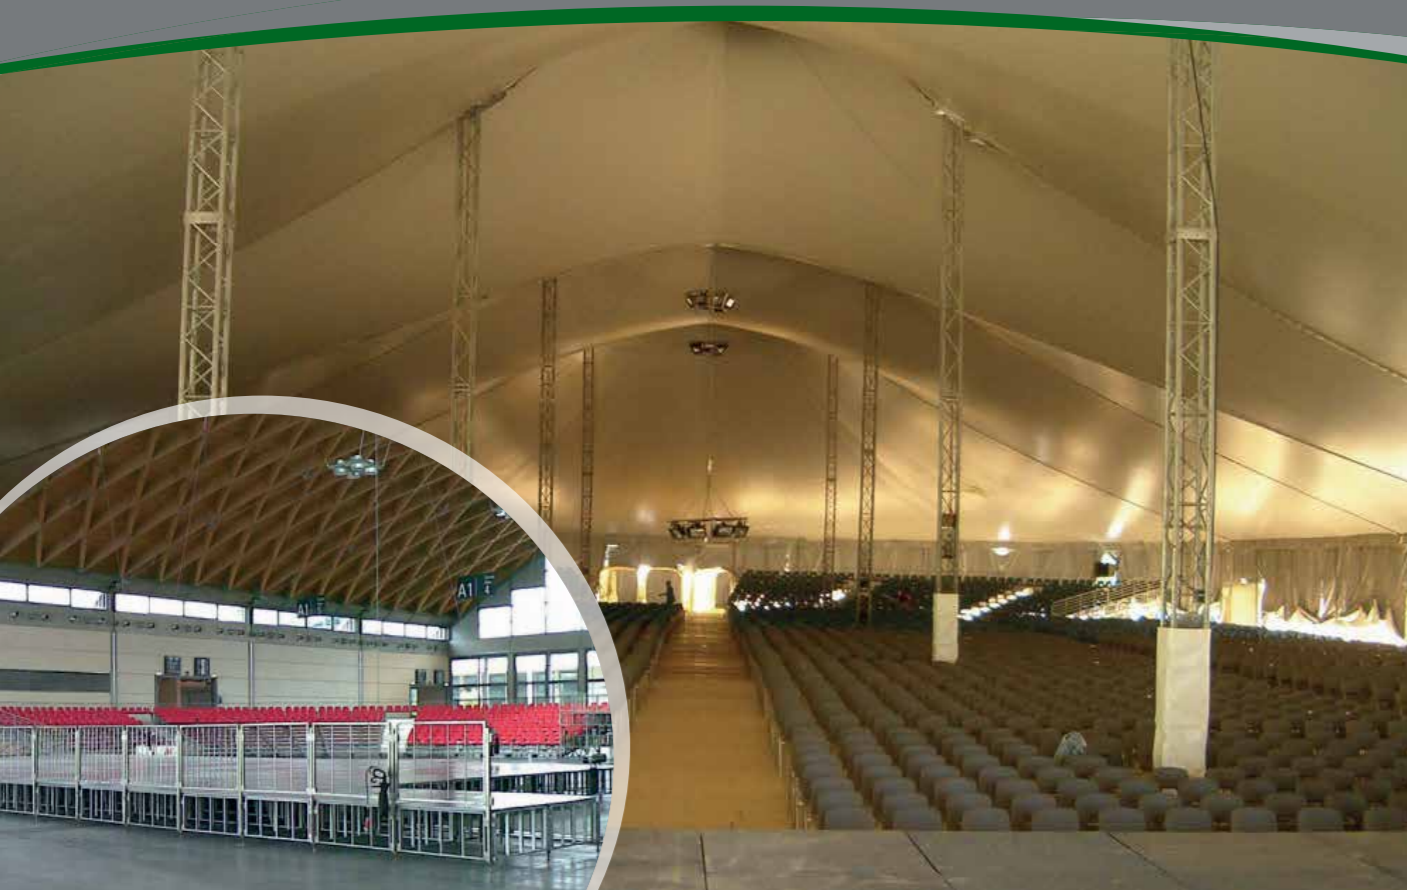

Tensostrutture, Palchi e Sedie

premiazioni, concerti e manifestazioni